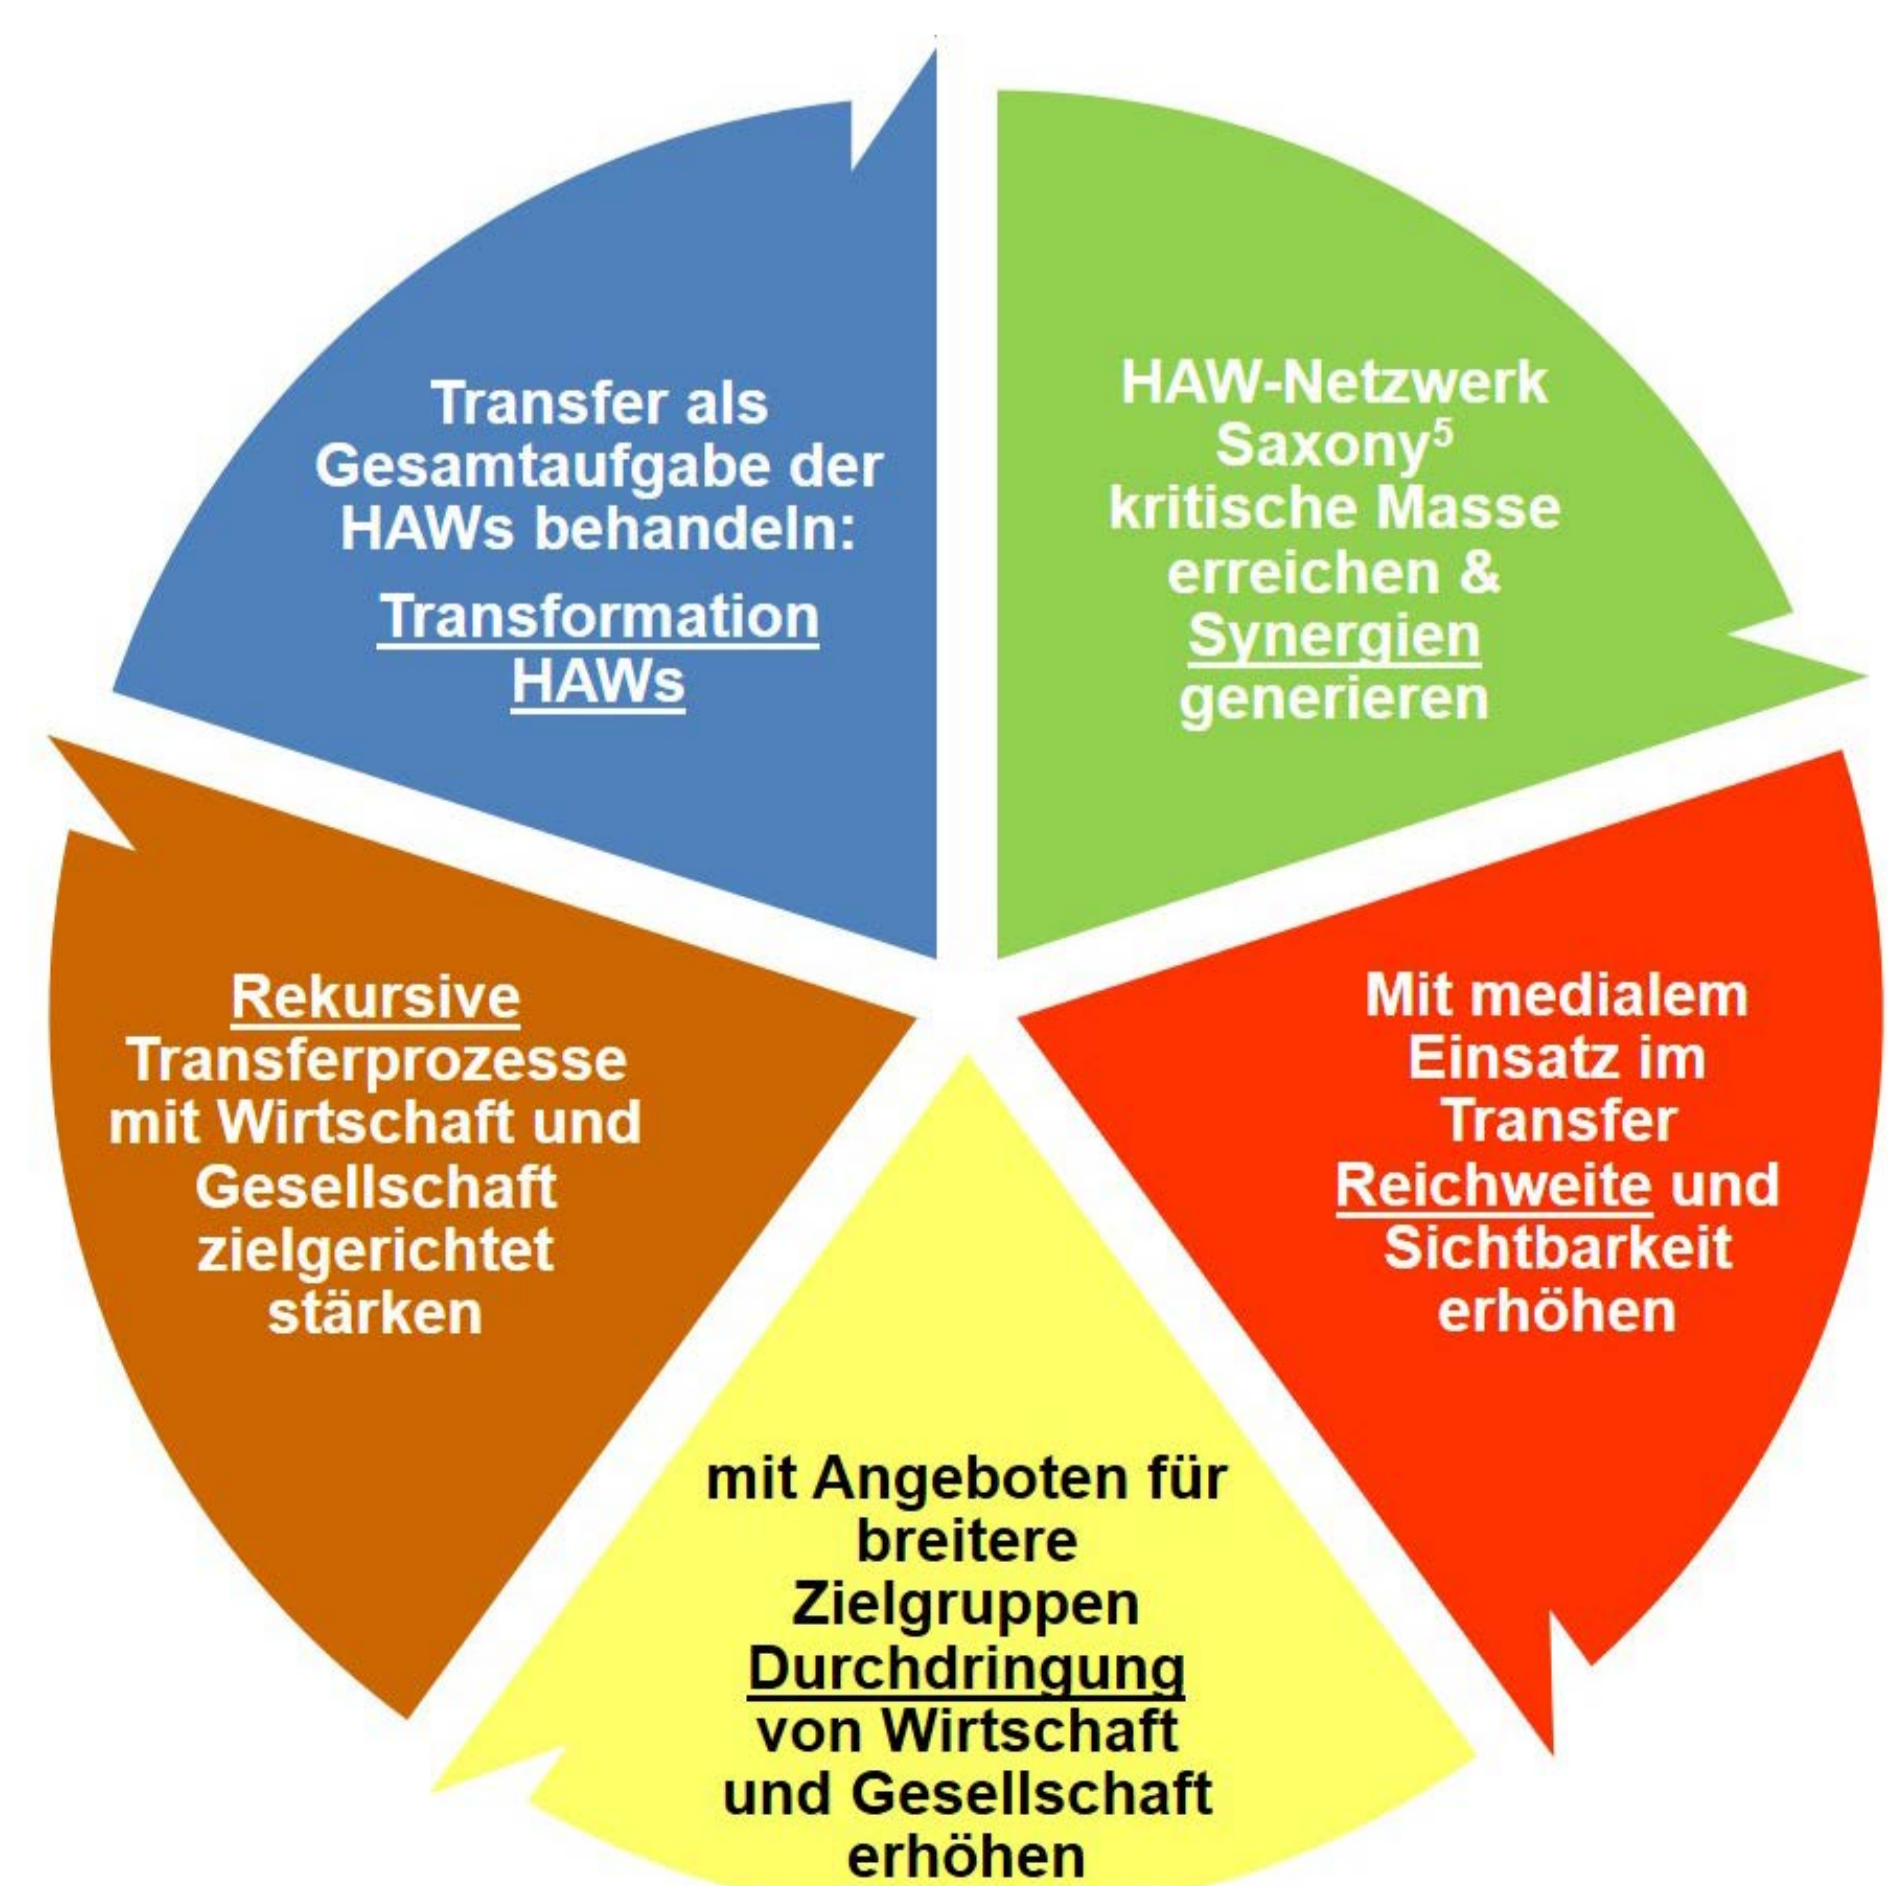

Smart University Grid Saxony⁵

Wissensströme intelligent vernetzen

Transferverbund der fünf Hochschulen für Angewandte Wissenschaften in Sachsen

HTW Dresden, HTWK Leipzig, HS Mittweida, HS Zittau/Görlitz, WHZ Zwickau

Gemeinsame Vision

Gemeinsame Transferstrategie

GEFÖRDERT VOM